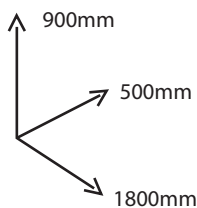

LINHA VISEU

APARADOR 3 PORTAS E 1 GAVETA

JOM INDÚSTRIA

PRODUZIDO EM
PORTUGAL

JOM
www.jom.pt

A x50
Cavilha

B x33
Excentrica de Minifix

C x33
Perno de Minifix

D x8
Suporte de Prateleira

E x6
Calço de Dobradiça

F1 x4
Dobradiça Curva

F2 x2
Dobradiça Meia Curva

G x18
3.5 x 16

H x1
Par Corrediça Extração Parcial 440

I x2
3 x 25

J x7
3.5 x 25